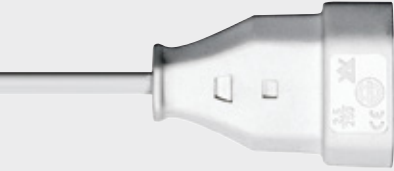

2.2 KUPPLUNGEN SOCKETS

EUROPA-KUPPLUNG – EUROPEAN SOCKET

Querschnitte Square Section	2x0,50 mm² 2x0,75 mm² 2x1,00 mm²
Nennspannung Nominal Voltage	250V 2,5A
Kabel Cable	mit Flachkabel/ mit Rundkabel with flat Cable/ with round Cable

Artikel-Beispiele Article Examples	xxx xx xxx xxx xx 150	Artikelnummern (beispielhaft) Article Number (exemplary)
	221 02 326 100 00 150	Euro-Verlängerung H03VVH2-F 2x0,75 mm² weiß, 2000 mm EuropaZentralStecker, EuroKupplung European-Extension H03VVH2-F 2x0,75 mm² white 2000 mm, EuropeanCentralPlug, European Socket
	222 02 089 Z09 00 150	H05VVH2-F 2x0,75 mm² weiß, 320 mm 20/9/verzinnt, EuroKupplung H05VVH2-F 2x0,75 mm² white, 320 mm 20/9/tinned, European Socket

> siehe auch Montage-Komponenten (zur Selbstmontage)

> please refer to assembly components (for self-assembly)