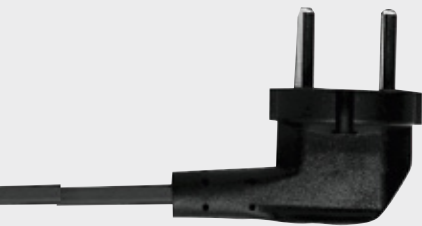

KONTUREN WINKEL STECKER – CONTOURANGLEPLUG

Querschnitte Square Section	2x0,75 mm² 2x1,00 mm²
Nennspannung Nominal Voltage	250V 10A
DIN DIN	nach DIN VDE 0620 according to DIN VDE 0620
Kabel Cable	mit Flachkabel with flat Cable

Artikel-Beispiele Article Examples	xxx xx xxx 105 xx xxx 222 01 276 105 00 050 222 02 326 105 00 A26	Artikelnummern (beispielhaft) Article Number (exemplary) H05VVH2-F 2x0,75 mm² schwarz, 1500 mm KonturenWinkelStecker, 30/-abgemantelt H05VVH2-F 2x0,75 mm² black, 1500 mm, ContourAnglePlug, 30/ -unsheathed H05VVH2-F 2x0,75 mm² weiß, 2000 mm KonturenWinkelStecker, 70/10/Aderendhülse mit Kragen H05VVH2-F 2x0,75 mm² white, 2000 mm ContourAnglePlug, 70/10/ Terminal Sleeve insulated